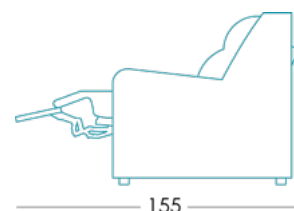

Maße

Breite	x cm
Höhe	98 cm
Tiefe	54 cm
Sitzhöhe	48 cm
Armlehnehöhe	67 cm
Rückenlehnehöhe	58 cm
Tiefe wenn offen	155 cm

Technische Details

Gestell	Kiefernholz und MDF
Satteltgurt	N.E.A.
Rückenlehne Satteltgurt	Stteltgurt 80mm
Sitz	Polyurethan 35kg + Faser + Polyurethan 35kg
Sitzkissenharte	Medium Berührung (Weiß) + Softe Berührung (Grau)
Rückenlehne	Fibersilk 100%
Dekokissen	Fibersilk 100%
Bein-Option	Holz, Metall
Farbe	Naturholz/ Kirschholz/ Walnussholz/ Wengeholz/ Silber lackiert/ Schwarz lackiert, Verschromte
Abnehmbare Teile	Sitz, Rückenlehne und Kissen*
Garantie	Gestell und Sitz Satteltgurt: lebenslang Rest des Sofas: 3 Jahre* <small>*Verlängerung der Garantie 6 Monate durch die Webseite</small>

[Möchten Sie mehr wissen?](#)

Optionen

Verpackung

Verpackung aus einziehbarem Plastik und Schutzkanten.

Die Verpackung entsteht zeitgleich mit dem Design und wird so **optimiert**, dass es leicht zu transportieren ist, damit so wenig Platz wie möglich benötigt, wodurch unnötiger Einsatz von Verpackungsmaterial vermieden wird.