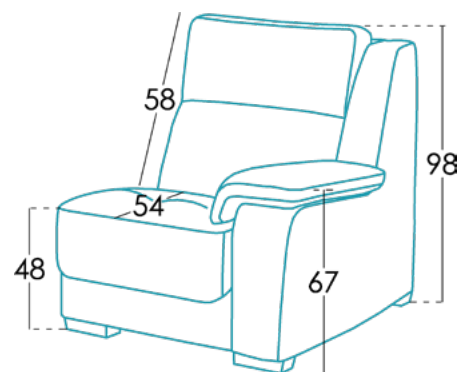

Maße

Breite	x cm
Höhe	98 cm
Tiefe	54 cm
Sitzhöhe	48 cm
Armlehnehöhe	67 cm
Rückenlehnehöhe	58 cm
Tiefe wenn offen	155 cm

Technische Details

Gestell	Kiefernholz und MDF
Satteltgurt	N.E.A.
Rückenlehne Satteltgurt	Stteltgurt 80mm
Sitz	Polyurethan 35kg + Faser + Polyurethan 35kg
Sitzkissenharte	Medium Berührung (Weiß) + Softe Berührung (Grau)
Rückenlehne	Fibersilk 100%
Dekokissen	Fibersilk 100%
Bein-Option	Holz, Metall
Farbe	Naturholz/ Kirschholz/ Walnussholz/ Wengeholz/ Silber lackiert/ Schwarz lackiert, Verschromte
Abnehmbare Teile	Sitz, Rückenlehne und Kissen*
Garantie	Gestell und Sitz Satteltgurt: lebenslang Rest des Sofas: 3 Jahre* <small>*Verlängerung der Garantie 6 Monate durch die Webseite</small>

[Möchten Sie mehr wissen?](#)

Optionen

Verpackung

Verpackung aus einziehbarem Plastik und Schutzkanten.

Die Verpackung entsteht zeitgleich mit dem Design und wird so **optimiert**, dass es leicht zu transportieren ist, damit so wenig Platz wie möglich benötigt, wodurch unnötiger Einsatz von Verpackungsmaterial vermieden wird.